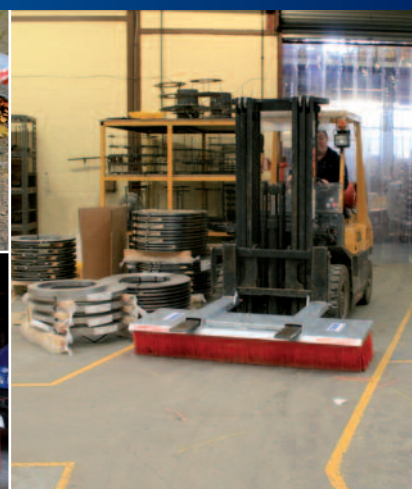

Rua de Pardelhas – Brito · 4800-062 Guimarães

Tel: +351 253 479 550 · Fax: +351 253 576 629

osborn-unipol@osborn-unipol.pt · www.osborn-unipol.com

BROOMATE

A nova vassoura que é uma limpeza...

A BROOMATE – Vassoura Agrícola / Industrial foi desenvolvida de forma a incorporar os melhores materiais e o design para garantir um projecto robusto e eficaz. A sua construção em aço galvanizado, resistente, com espessura de 5 milímetros, incorpora um sistema de fixação para empilhador standard com garfos pequenos. Construída com altos níveis de qualidade, é uma escova muito versátil, podendo ser utilizada na limpeza de resíduos, lixo, folhagem e também neve, mantendo a sua área de trabalho limpa e minimizando o risco de acidentes.

Aplicações:

- áreas de construção
- armazéns e indústrias
- estaleiros
- depósitos de reciclagem
- gravilha e areia
- pedreiras
- lamas e terras
- resíduos
- folhagem
- limpeza de Neve

Modelo	Nº de escovas	Dimensão (W)	Código
MEGAMATE	11	3000 mm	APR300
MAXIMATE	11	2400 mm	APR240
MIDIMATE	11	1800 mm	APR180